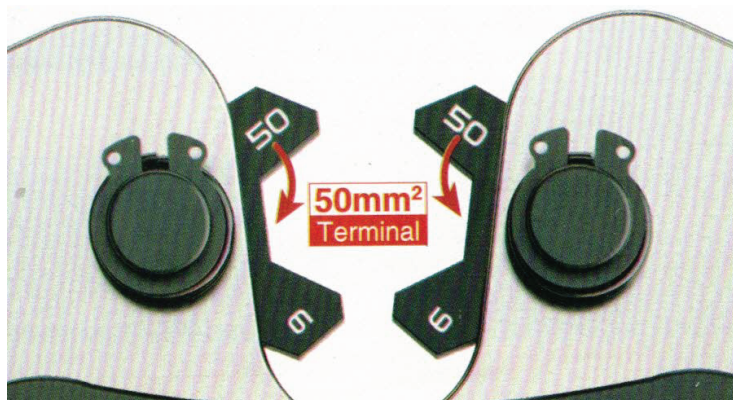

Značka:

SOMELINE

Barva:

černo-oranžová

Hmotnost produktu:

1,76 Kg

Rozměry produktu:

39D x 9Š cm

Materiál rukojeti:

legovaná ocel

Box:

plast černý

oka + spojky:

měď

Rozsah krimpování:

6-50mm²

Rozměry produktu:

39D x 9Š centimetry

Materiál rukojeti:

Legovaná ocel + pogumování

Návod k použití:

1. Nastavte velikost lisovacích čelistí pro zvolený průřez kabelu. Nastavení provedete stiskem čepu s pružinou a natočením obou lisovacích čelistí na požadovanou velikost ok.
2. Z kabelu odstraňte izolaci v délce dle použitého oka
3. Zasuňte odizolovaný kabel do kabelového oka
4. Vložte kabelové oko se zasunutým kabelem do lisovacích kleští a úplným stiskem rukojetí proveďte zalisování.
5. Zkontrolujte správnost zalisování

1.