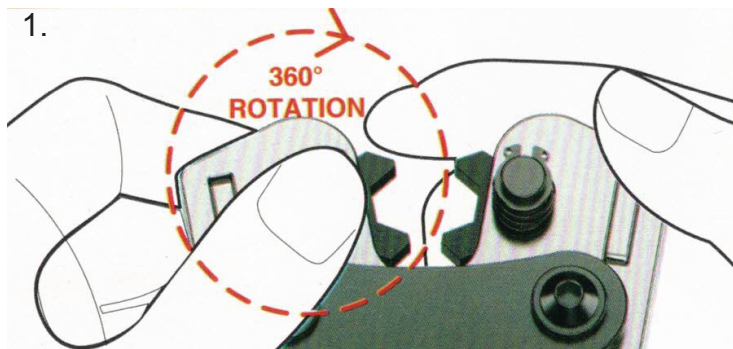

Značka:

SOMELINE

Barva:

černo-oranžová

Hmotnost produktu:

1,76 Kg

Rozměry produktu:

39D x 9Š cm

Materiál rukojeti:

legovaná ocel

Box:

plast černý

oka + spojky:

měď

Rozsah krimpování:

6-50mm²

Rozměry produktu:

39D x 9Š centimetry

Materiál rukojeti:

Legovaná ocel + pogumování

Návod k použití:

1. Nastavte velikost lisovacích čelistí pro zvolený průřez kabelu. Nastavení provedete stiskem čepu s pružinou a natočením obou lisovacích čelistí na požadovanou velikost ok.
2. Z kabelu odstraňte izolaci v délce dle použitého oka
3. Zasuňte odizolovaný kabel do kabelového oka
4. Vložte kabelové oko se zasunutým kabelem do lisovacích kleští a úplným stiskem rukojetí proveďte zalisování.
5. Zkontrolujte správnost zalisování

1.