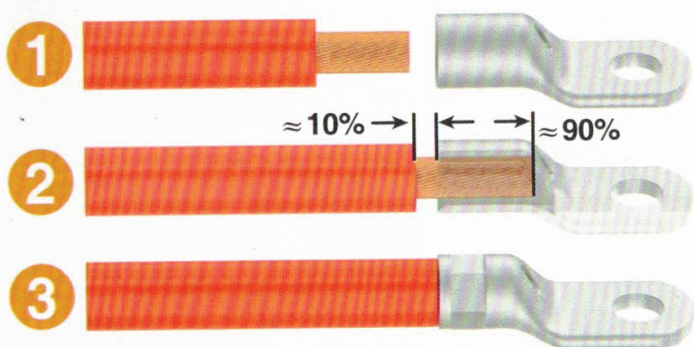

Použití / Návod

Značka:

SOMELINE

Barva:

černo-oranžová

Hmotnost produktu:

1,76 Kg

Rozměry produktu:

39D x 9Š cm

Materiál rukojeti:

legovaná ocel

Box:

plast černý

oka + spojky:

měď

Rozsah krimpování:

6-50mm²

Rozměry produktu:

39D x 9Š centimetry

Materiál rukojeti:

Legovaná ocel + pogumování

Návod k použití:

1. Nastavte velikost lisovacích čelistí pro zvolený průřez kabelu. Nastavení provedete stiskem čepu s pružinou a natočením obou lisovacích čelistí na požadovanou velikost ok.
2. Z kabelu odstraňte izolaci v délce dle použitého oka
3. Zasuňte odizolovaný kabel do kabelového oka
4. Vložte kabelové oko se zasunutým kabelem do lisovacích kleští a úplným stiskem rukojetí proveďte zalisování.
5. Zkontrolujte správnost zalisování

1.

3.

4.